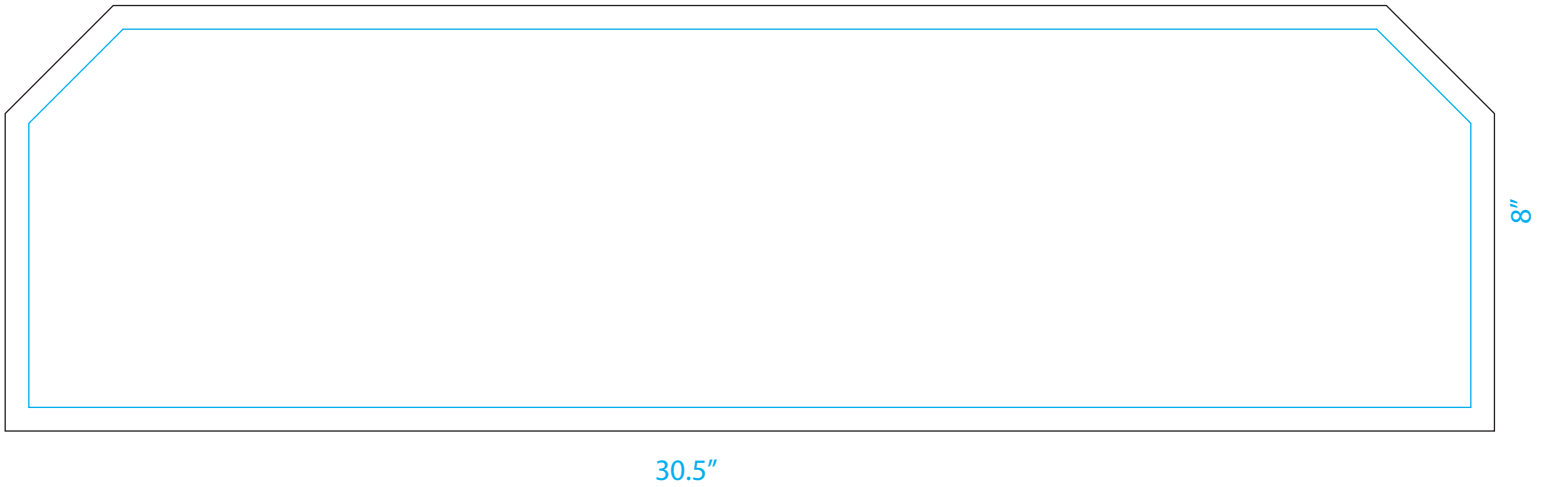

Armstrong Angle Cut Header

Used with: Ultralight XP, XX and Full Size Table Top 532

Bleed Size: 31.5"w x 9"h
Final Size: 30.5"w x 8"h